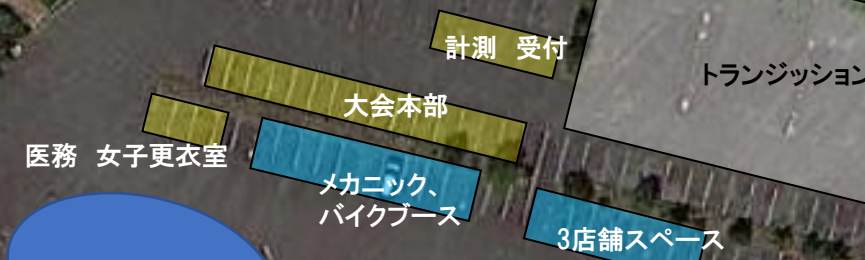

前日受付に来られる選手 の皆さんの駐車場

村櫛海岸駐車場

ワークショップ
開催予定場所

前日受付用
駐車場
(13時~17時)

村櫛海岸
駐車場